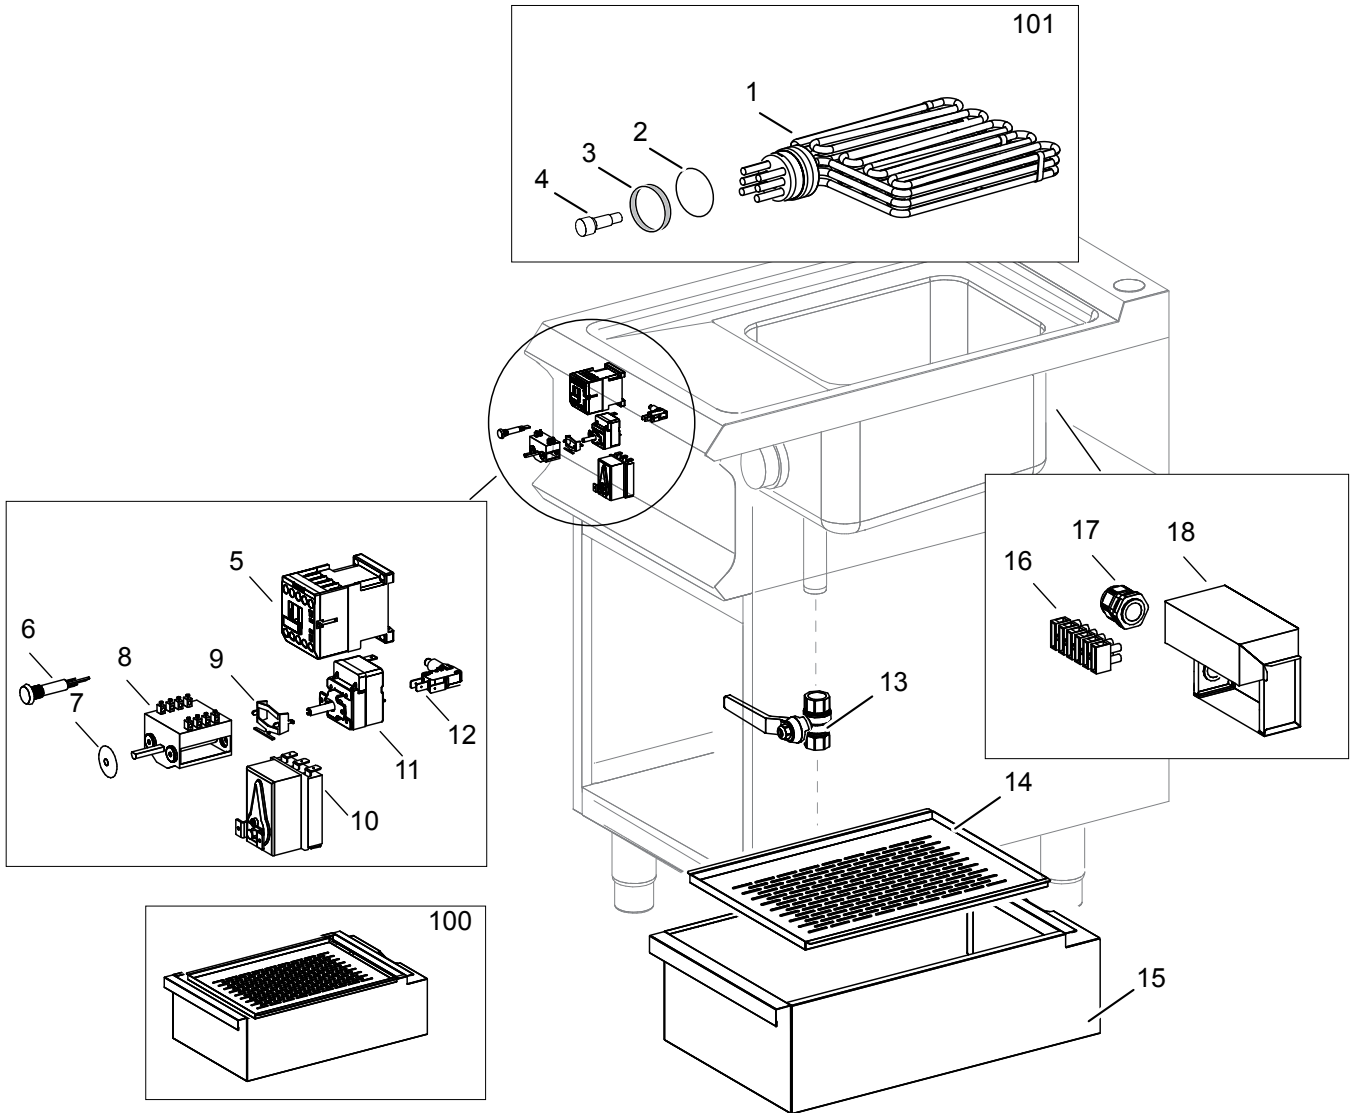

Nr.	Code	Title	Recommended
1.	180953	HEATING ELEMENT 16KW	✓
2.	RTMIN00283	SEEGER	✓
3.	RTCU700565	GASKET FOR HEATING ELEMENT	✓
4.	PACU701198	BULB STOPPER CAP	✓
5.	177040	RELAIS	✓
6.	166466	ORANGE LAMP LIGHT	✓
7.	RTCU800185	GASKET FOR COMMUTATOR ROD	✓
8.	RTCU900110	THERMOSTAT COMMUTATOR	✓
9.	RTCU900112	HIGH BRACKET COMMUTATOR/THERMOSTAT	✓
10.	182100	SAFETY THERMOSTAT	✓
11.	180498	WORKING THERMOSTAT T.180°C	✓
12.	RTBF900277	MICRO SWITCH	✓
13.	177037	OIL DRAIN TAP	✓
14.	201763	OIL TANK FILTRE	
15.	201761	OIL TANK	
16.	RTBF900045	TERMINAL BOARD	
17.	RTBF800138	CHOCK	
18.	201571	CABINET TERMINAL BLOCK PROTECTION	
101.	RIC0005173	COMPLETE RESISTANCE KIT