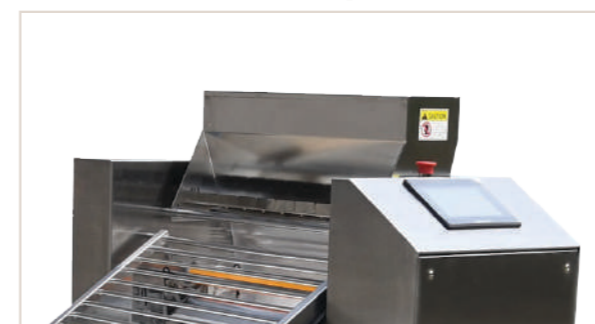

Мукопосыпатель

Включен в базовую комплектацию