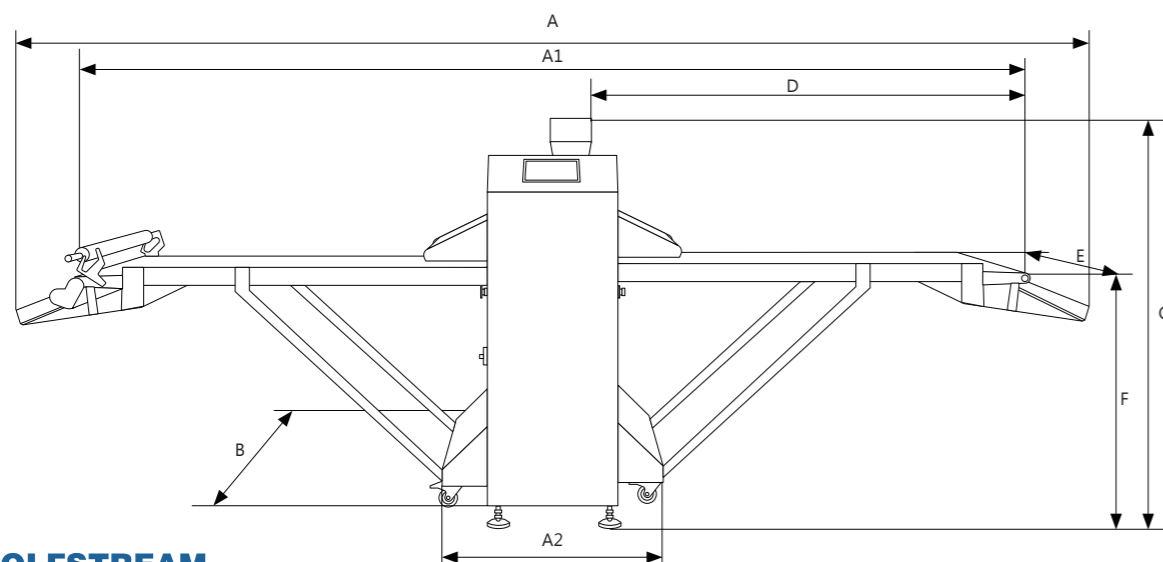

650B-SS

630E-CS

Модель	650B-SS	630E-CS
Ширина А, мм	4200 (+200*)	4200 (+200*)
Ширина без выдвигаемых лотков А1, мм	3760	3760
Техническая ширина А2, мм	850 **	850 **
Глубина В, мм	1100	1100
Высота С, мм	1480	1450
Длина транспортеров по ленте D, мм	1800	1800
Ширина транспортеров по ленте E, мм	650	630
Высота транспортеров от пола F, мм	945	945
Диапазон изменения зазора между раскаточными валками, мм	0,5-48	0,5-48
Диаметр валков, мм	85	85
Установленная мощность, кВт	1,5	1,1
Корпус	Нерж. сталь SUS 304	Крашенный
Мукопосыпатель	Включен	Включен
Намотка теста	Опционально	Опционально
Масса, кг	300	280

\* - суммировать, если в комплектацию входит намотка теста

\*\* - ширина машины при снятых транспортерах (хранение, транспортировка)

SUPERMATIK

Автоматические  
тестораскаточные  
машины  
SUPERMATIK  
630E-CS, 650B-SS