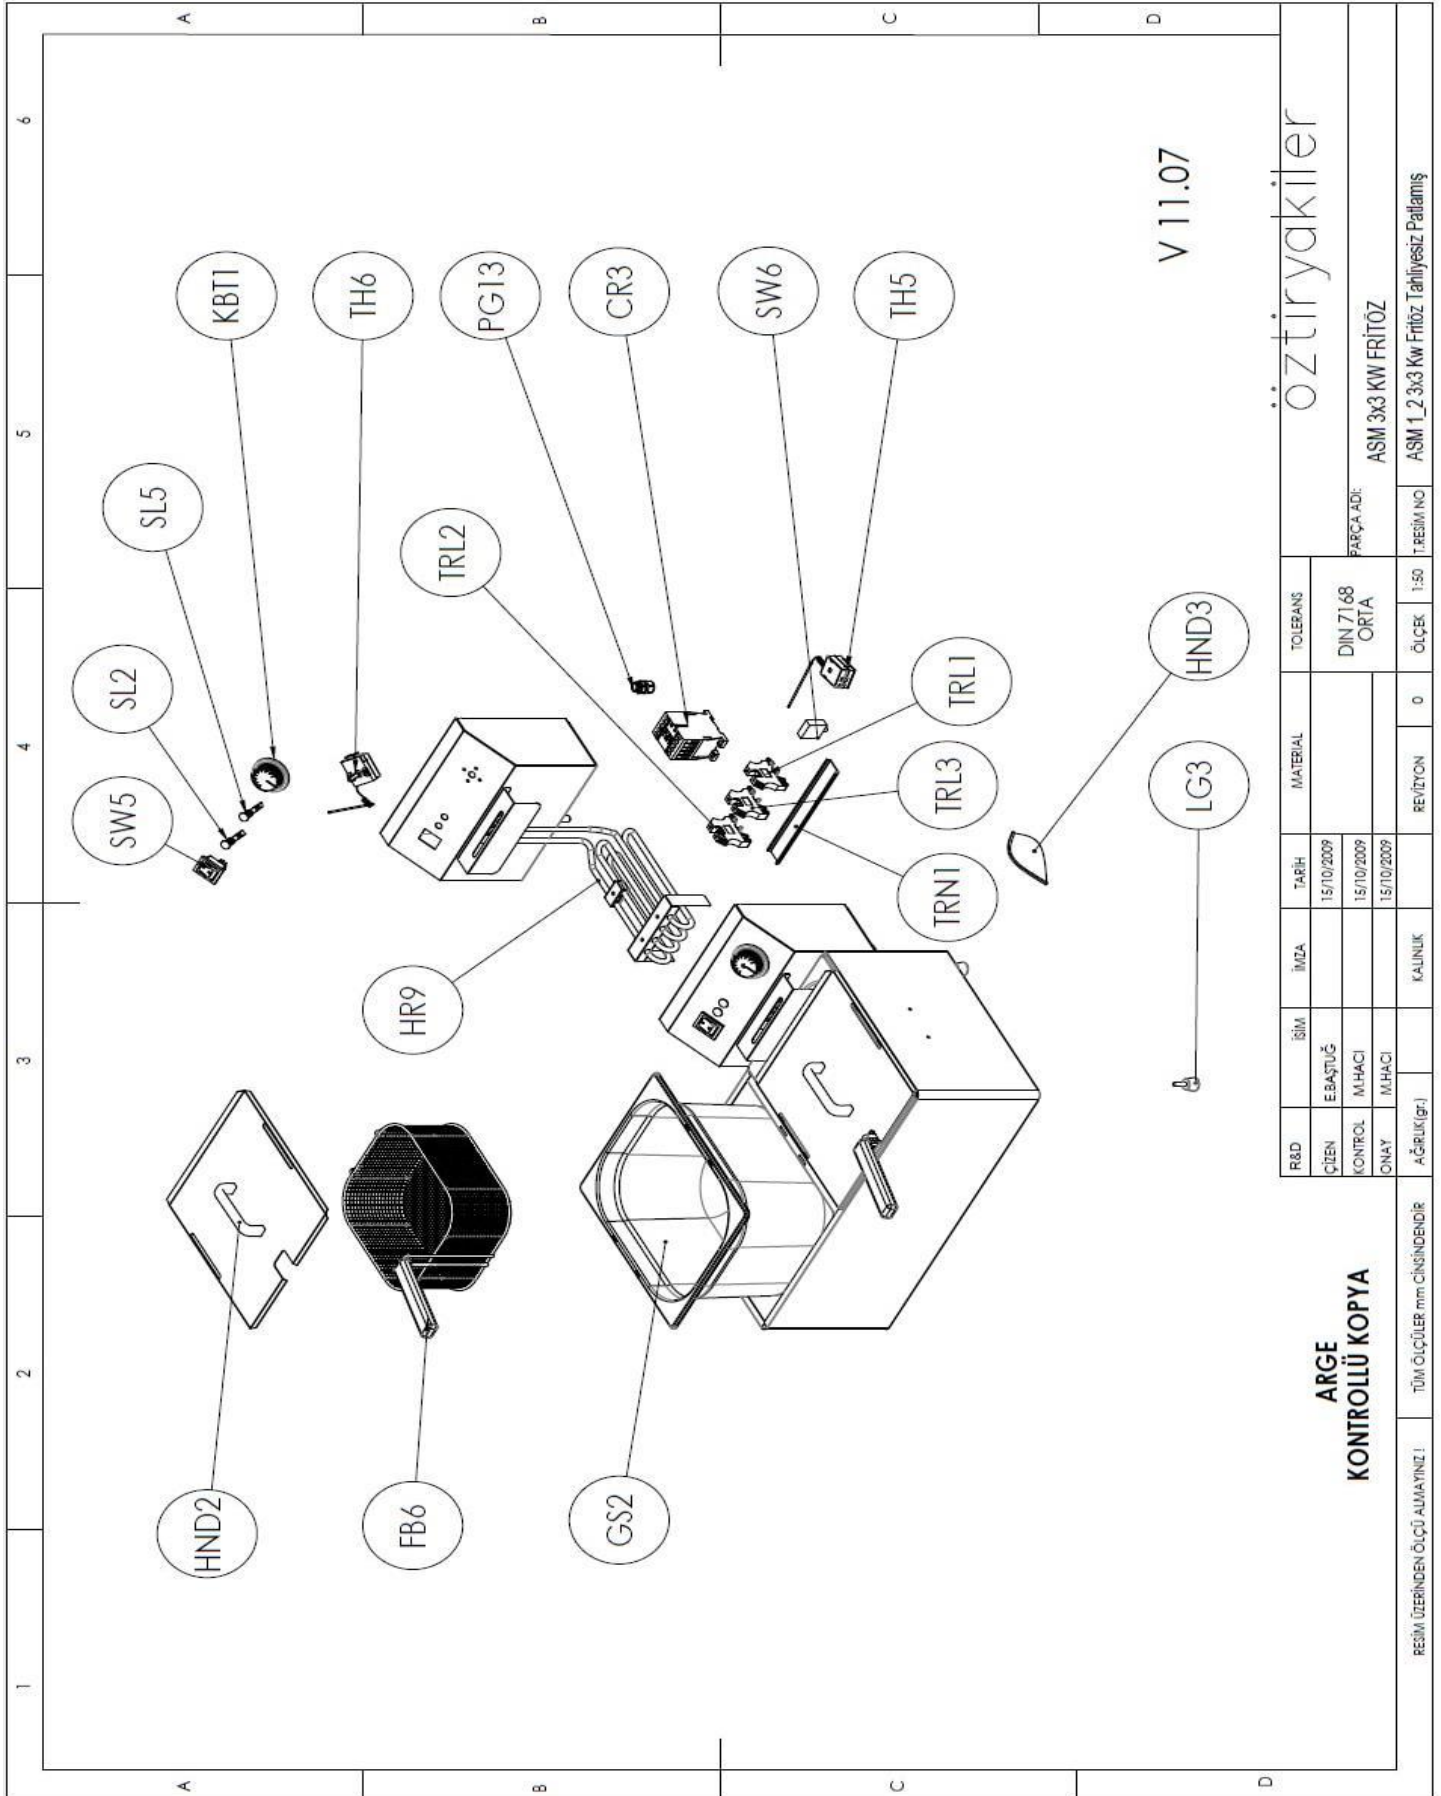

V 11.07

öztiryakiler

R&D	İSİM	İMZA	TARİH	MATERYAL	TOLERANS
ÇİZEN	EBAŞTUĞ		15/10/2009		DIN 7168
KONTROL	M.HACI		15/10/2009		ORTA
ONAY	M.HACI		15/10/2009		
AĞIRLIK(gr.)		KALINLIK		REVİZYON	0
				ÖLÇEK	1:50

ARGE
KONTROLLÜ KOPYA

RESİM ÜZERİNDEN ÖLÇÜ ALINMAYINIZ!

TÜM ÖLÇÜLER mm ÇİNSİNDİR